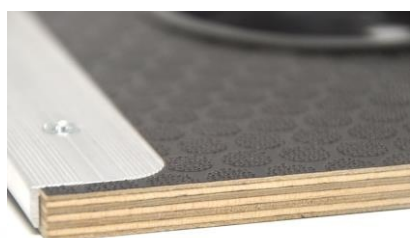

## REVESTIMENTO PROTEÇÃO MADEIRA

Com os acabamento em madeira, você pode proteger o interior do seu veículo comercial e, assim, mantê-lo em boas condições por mais tempo ou recondiçaná-lo, se necessário. Os nossos kits PREMIUM Incluem revestimento de madeira completo :

- Piso em contraplacado com filme antiderrapante
- Proteções das laterais e portas em contraplacado revestido com película
- Protetores de cavas das rodas
- Opções: Guias de amarração, ganchos integrados