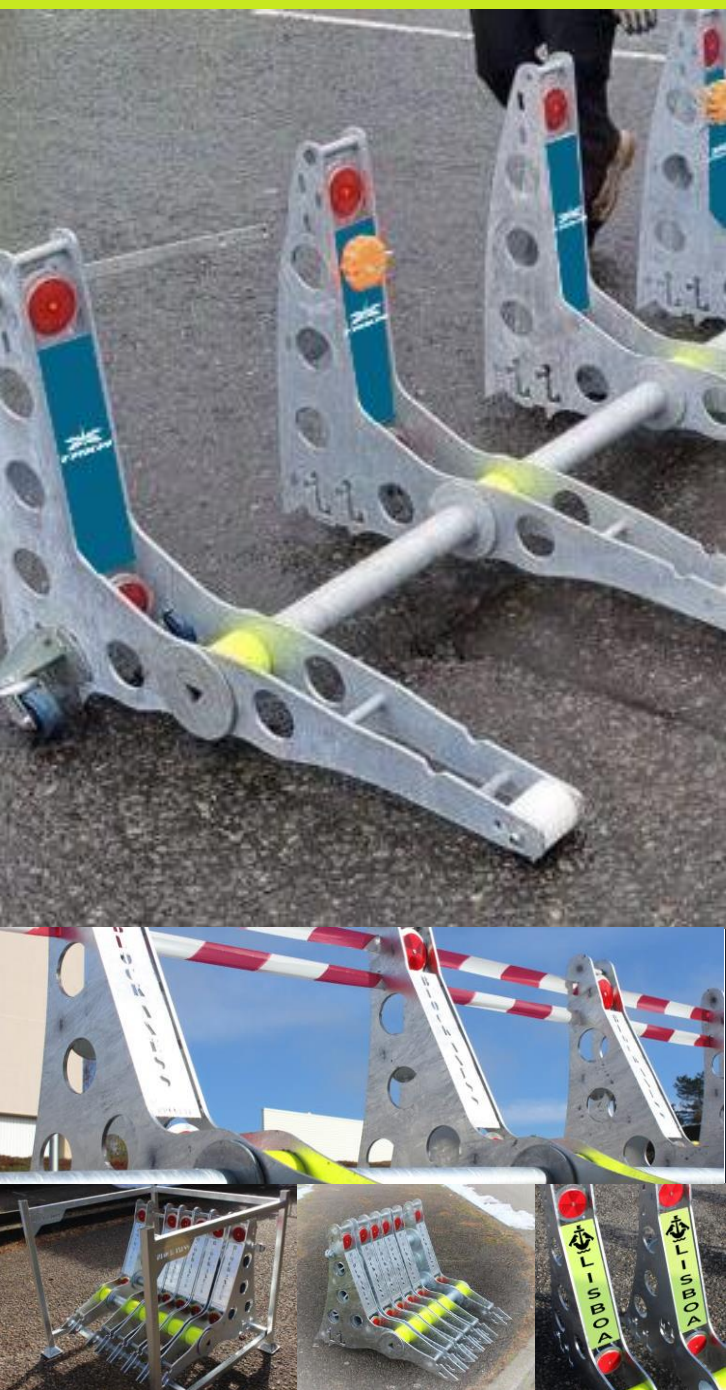

” **Proteja** seus eventos públicos de forma simples e eficaz contra **ataques** terroristas e outros **atos criminosos** ”

BLAX V3 – 3,5 T

A NOVA BARREIRA DE SEGURANÇA

ESPECIAIS COLETIVIDADES E MUNICÍPIO

- Uma barreira que é fácil de armazenar em seu rack
- Uma barreira que ocupa pouco espaço nos armazéns e que pode ser armazenada no exterior (protegida da corrosão por galvanização)
- Uma barreira que é facilmente transportada para o local da manifestação
- Uma barreira removível que pode ser deixada sem vigilância
- Uma barreira antivandalismo: nenhum elemento de montagem visível, removível sem ferramentas especiais (fornecido)
- Uma barreira que pode ser colocada sem máquinas especiais
- Uma barreira fácil de montar: montagem e desmontagem por uma única pessoa em 5 minutos
- Uma barreira que pode ser ajustada em comprimento removendo ou adicionando elementos
- Uma barreira que não danifica a estrada
- Uma barreira que permite a passagem de pedestres em caso de movimentação de pessoas

UMA BARREIRA PERSONALIZÁVEL EM NOME DO MUNICÍPIO OU SERVIÇO

VERSÃO COM RODAS

DIMENSÕES

80 cm
(Com Rodas)

98 cm

102 cm